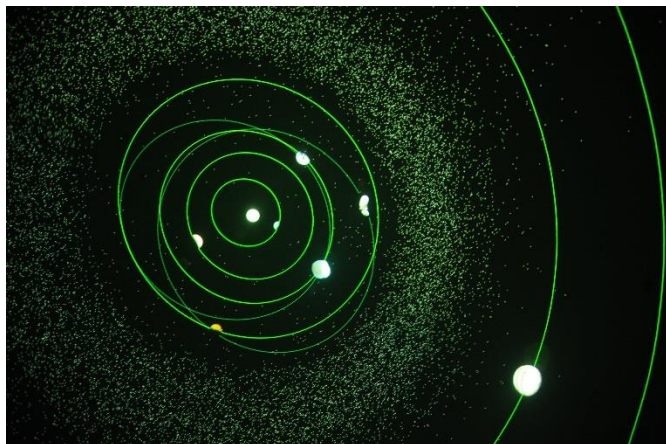

星空自由空間

2020年12月5日(土)予約受付開始!

プラネタリウムを貸し切って、
あなたなら何をしますか？

満天の星、果てしない宇宙—
かわさき宙と緑の科学館のプラネタリウム
を貸切りで楽しめるようになりました。
世界最高水準のプラネタリウム
“MEGASTAR-III FUSION”の
星空を、自由に気兼ねなくお楽しみください。

こんなことができます

投影内容のカスタマイズ

- ・通常の一般向け番組、子供向け番組のほか、ご希望に合わせて投影することができます。
- ・希望する時・場所の星空の投影
- ・投影素材の持込み(動画・全天周映像・BGM等)

投影観覧以外の活動(軽運動など)

機材の持込み(写真撮影/歌や音楽の発表会)

使用例

・目的や利用者層に合わせた対応

- ・障がい者福祉施設などの車いすやストレッチャーのままでもゆったり観覧
- ・声が出てしまう方や介助が必要な方への柔軟な対応が可能
- ・外国人グループ向けに「やさしいにほんご」で解説
- ・各種生涯学習講座のコンテンツとして利用

・企業等のPR活動・福利厚生

- ・企業の顧客向け投影でCSR活動
- ・企業の顧客を特別投影に招待